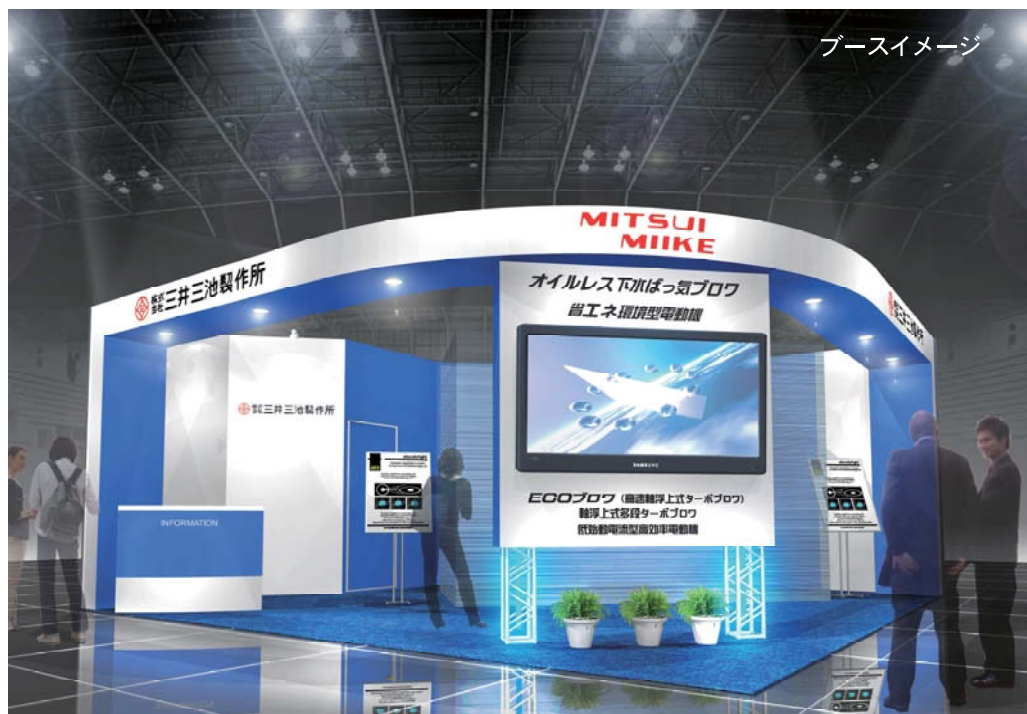

**MITSUI
MIIKE**

昨年の2倍の規模で

今年も出展いたします。

世界に誇る技術の祭典

下水道展 '13 東京

7月30日(火)～8月2日(金) 4日間
10:00～17:00 (初日開館は10:30、最終日閉館は16:00)
東京ビックサイト 東4・5・6モール
(ゆりかもめ 国際展示場正面駅 下車)

今年の実機展示あり！

下水ばっ気のかなめ、新型プロフ
高性能電動機 (グリーンエコモータ)